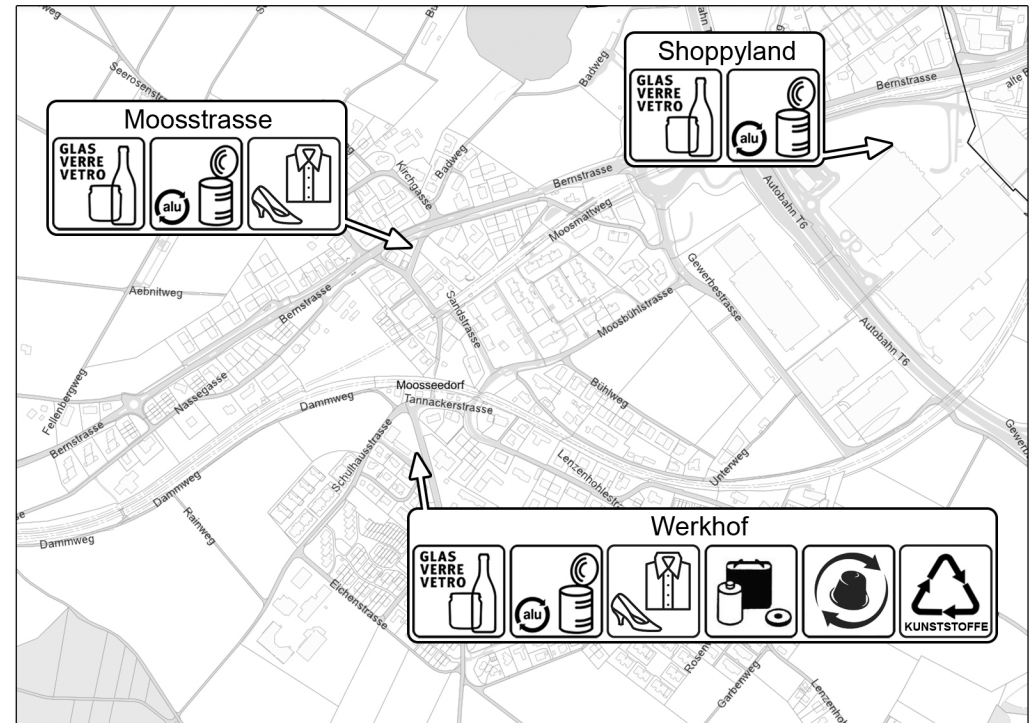

Öffentliche Container

Öffentliche Container befinden sich an der Moosstrasse, beim Shoppyland und beim Werkhof, Schulhausstrasse 1.